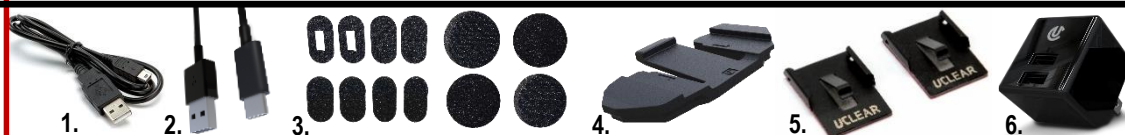

Ladekabel & Montage Ersatzteile

1.	#11003	Mini USB Lade- und Datenkabel für HBC & AMP Serie Headsets	9.95 €
2.	#111041	USB-C Lade- und Datenkabel nur für MOTION Serie Headsets	9.95 €
3.	#111039	Universal Helm Lautsprecher / Mikrofon Montagepads	9.95 €
4.	#111040	Permanente Klebehalterung nur für MOTION Serie Headsets	9.95 €
5.	#11001	Klassische Klebehalterung für HBC, AMP, MOTION Serie, 2 Stck.	9.95 €
6.	#111042	Universal Dual Port Netzteil AC / USB Ladeadapter (2.1A & 1A)	9.95 €