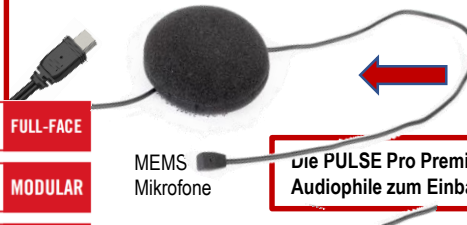

PULSE Pro mit miniUSB für alle HBC & AMP Serie Headsets

MEMS Mikrofone

Die PULSE Pro Premium Lautsprecher / Mikrofon Kits bieten den besten Sound für Audiophile zum Einbau in Helme: Straffe Bässe, saubere Mitten und knackige Höhen!

PULSE Pro Premium Lautsprecher Kits mit 2 Dual MEMS Mikrofonen

PULSE Pro 2.0 **59.95 €**
für MOTION Serie: #111037

PULSE Pro 2.0 mit USB-C Anschluss nur für MOTION Serie

Dual MEMS Mikrofone für absult klare Verständigung